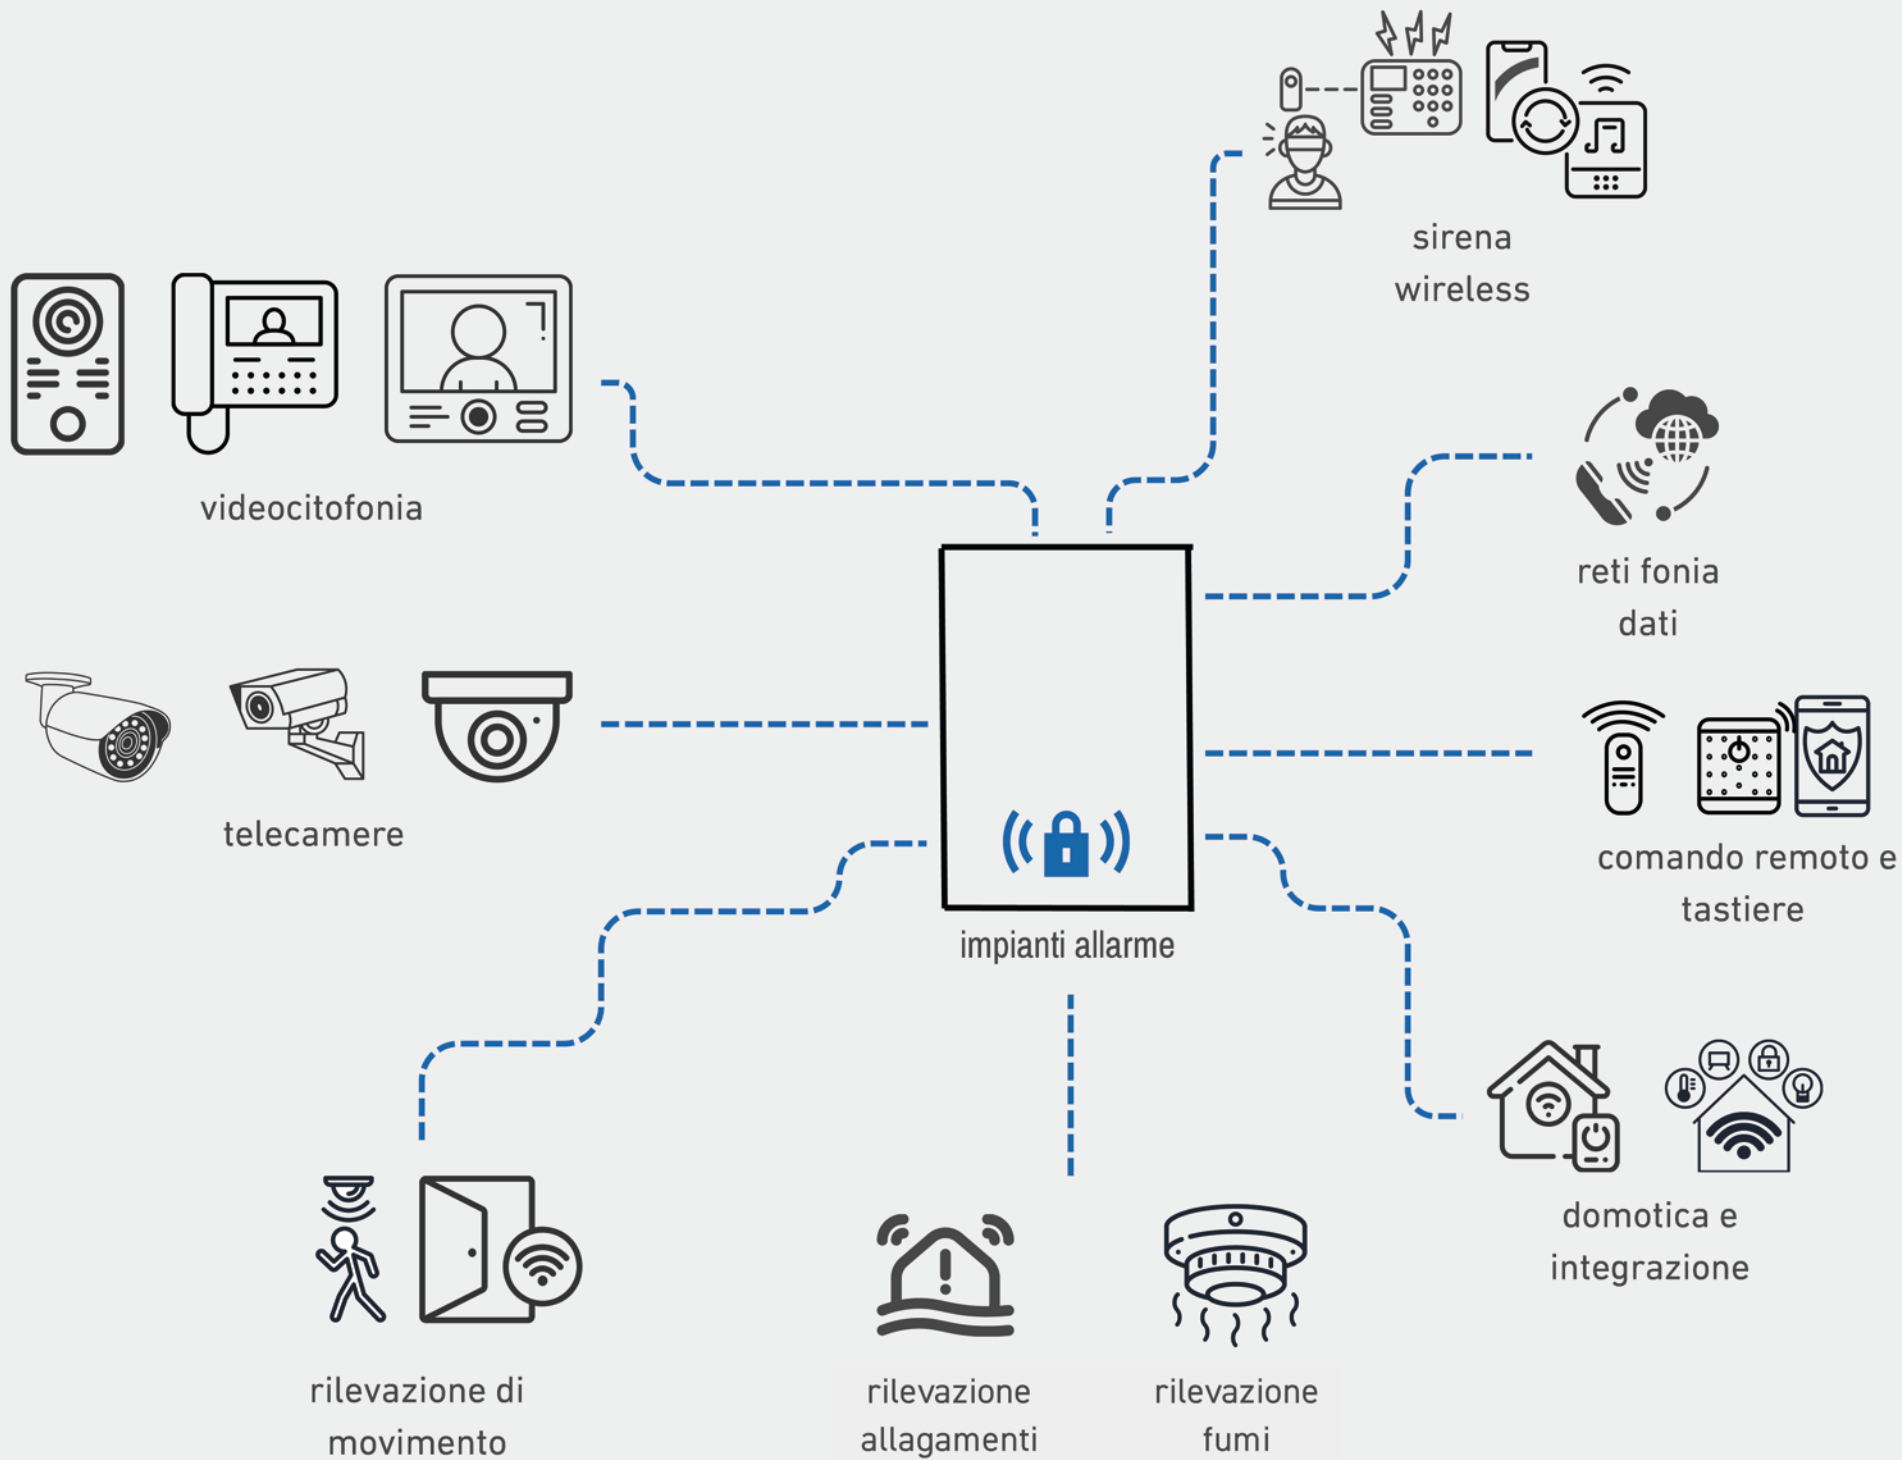

- sono in grado di rilevare attività sospette in **tempo reale**, riconoscendo la presenza umana e discriminando animali o veicoli. Con l'antifurto attivo, l'attraversamento di linee virtuali posizionate ai confini della proprietà genera un allarme immediato con l'invio della **foto dell'evento**.

Un sistema **altamente affidabile**, con una precisione superiore al 95%, gestibile comodamente da **un'unica App** che consente il controllo completo anche **da remoto**.

La sicurezza domestica è oggi una priorità. Accanto ai **sistemi di allarme** tradizionali, esistono soluzioni tecnologiche avanzate, sempre più efficienti e gestibili da remoto. Per questo, è fondamentale scegliere l'impianto e la sensoristica più adatti alle reali esigenze dell'abitazione.

IMSA offre sistemi **antintrusione** personalizzati, integrando diverse tecnologie tra cui **antifurti, sensori d'allarme, telecamere termiche, domotica e videocitofonia**. Quest'ultima offre la possibilità di rispondere al citofono e aprire **da remoto** da qualsiasi parte del mondo. Questa funzione è molto utile anche per evitare possibili furti, in quanto i ladri spesso utilizzano il citofono per vedere se la casa è libera.

telecamere termiche

domotica

videocitofonia

La sicurezza aziendale è una necessità fondamentale. Oggi, grazie a tecnologie sempre più evolute, è possibile proteggere ambienti e uffici in modo efficace e smart.