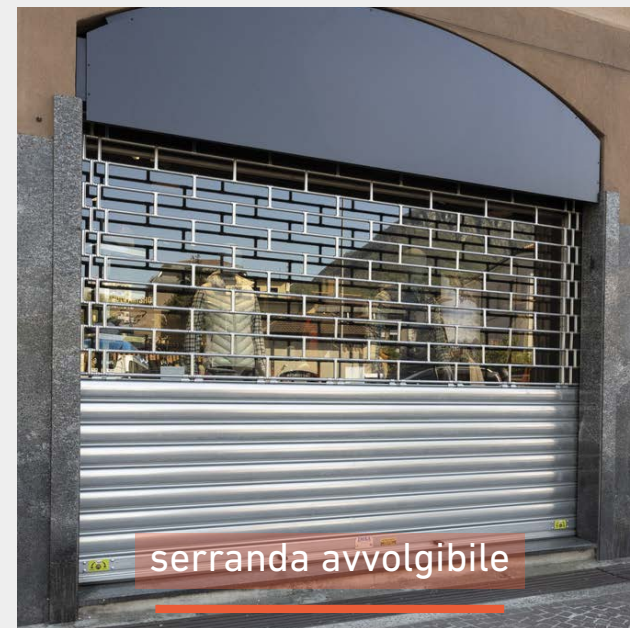

I cancelli **scorrevoli** sono ideali per aziende con traffico intenso o mezzi pesanti, poiché occupano poco spazio e facilitano il transito. I cancelli **a battente**, invece, richiedono spazio per l'apertura e sono più adatti in contesti con accessi meno frequenti, offrendo un'estetica più elegante.

portone a libro

portone scorrevole

porta rapida

I portoni a libro si aprono lateralmente ripiegandosi su se stessi, con apertura manuale o motorizzata.

I portoni scorrevoli hanno ante rigide che **scorrono lateralmente** al vano realizzati con o senza guida a terra, completi di guida superiore autoportante.

Le porte rapide sono **molto veloci** in fase di apertura e chiusura, sicure, eleganti, innovative per ambienti interni ed esterni, in grado di creare **ottimo isolamento termico** tra gli ambienti o tra l'esterno e l'interno.